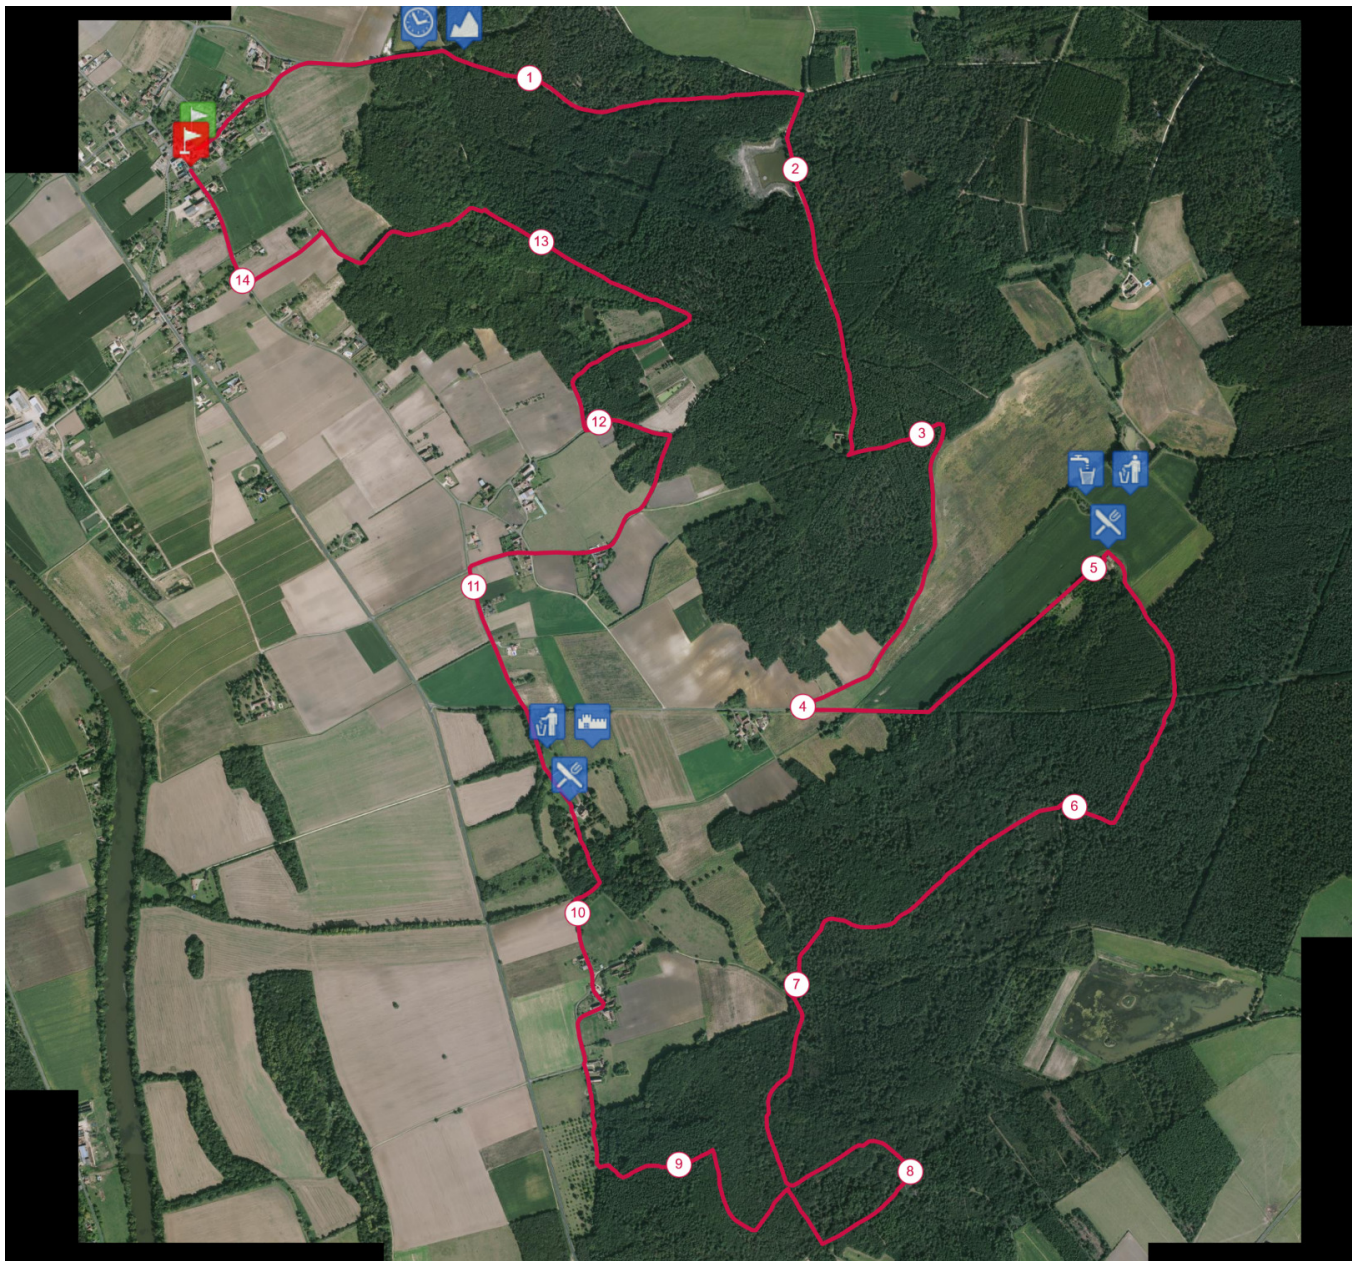

14.3 km

340 m

340 m

<http://TraceDeTrail.fr> - © IGN 2016. Utilisation et reproduction strictement limitées à un usage privé à titre documentaire.